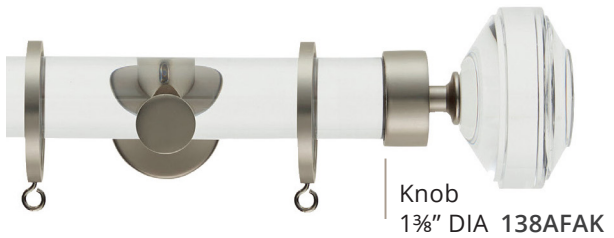

SATIN NICKEL