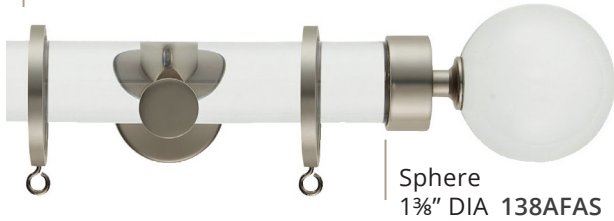

SATIN NICKEL