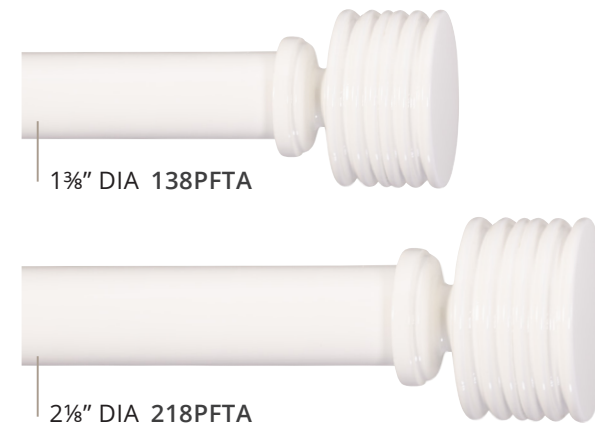

TAMBURO White Gloss