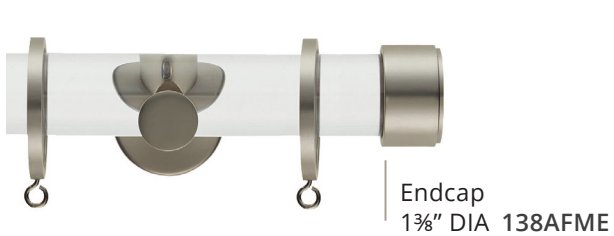

SATIN NICKEL